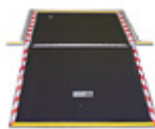

Homepage

Bequem einsteigen. Sorgenfrei reisen.

HÜBNER-Einstiegssysteme für Busse und Straßenbahnen schaffen Freiheit für mobilitätseingeschränkte Menschen. Unsere Rampensysteme sowie der EXEO Lift erfüllen höchste Sicherheits- und Qualitätsansprüche. Wir bieten Ihnen für nahezu jeden Fahrzeugtyp eine maßgeschneiderte Lösung an. Perfekt in Form und Farbe, abgestimmt auf das Fahrzeugdesign.

Wählen Sie aus unseren Produktgruppen:

EXEO LIFTSYSTEM

ELEKTRISCHE RAMPEN

HANDKLAPPRAMPEN

FALTRAMPE

[Download Broschüre](#)